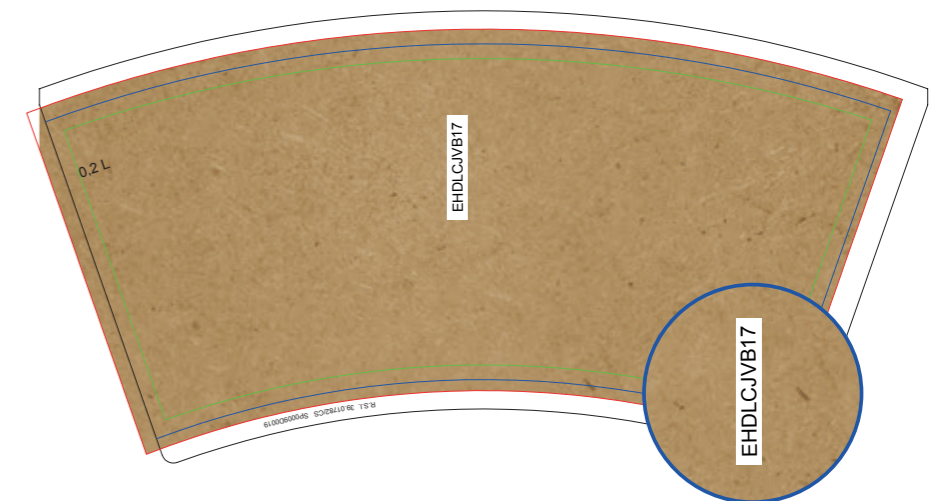

Etiquetas promocionales

Otra de las formas para fidelizar a tus clientes es a través de concursos y para ello tenemos las etiquetas promocionales con códigos, pelables o incluso termocrómicas. Consúltanos la posibilidad de poner etiquetas en tus vasos.