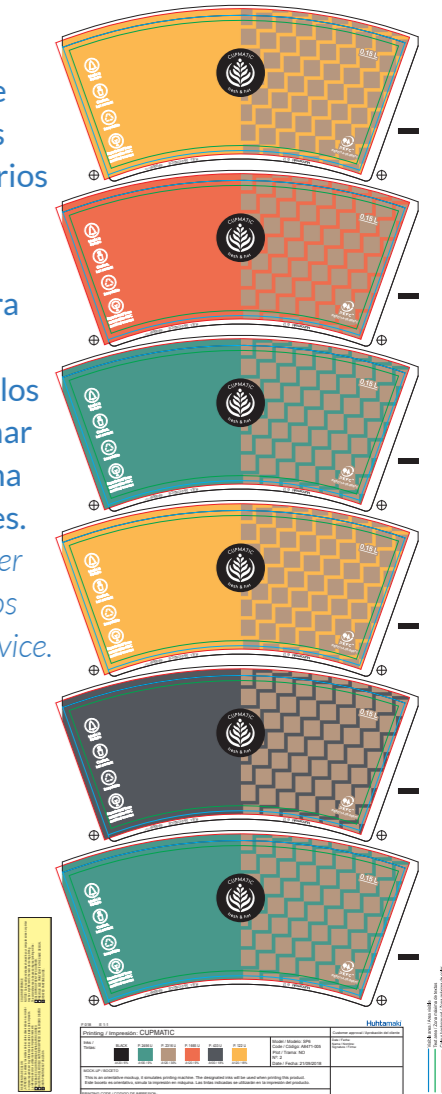

Posibilidades de personalización

PRODUCTO	FIGURAS POR AMALGAMA
SP4	Hasta 8 diseños
SP6	Hasta 6 diseños
SP8	Hasta 4 diseños
SP9	Hasta 5 diseños
SP12	Hasta 4 diseños

Amalgama

Una de las ventajas que ofrece nuestra personalización de los vasos es la combinación de varios diseños en la misma hilera. Es importante que los colores utilizados sean los mismos para poder aplicar una amalgama. Consulta en la siguiente tabla los diseños que es posible combinar como máximo, en nuestra gama de vasos para bebidas calientes. Recuerda, también podemos hacer amalgamas en el resto de nuestros productos de papel para Foodservice.